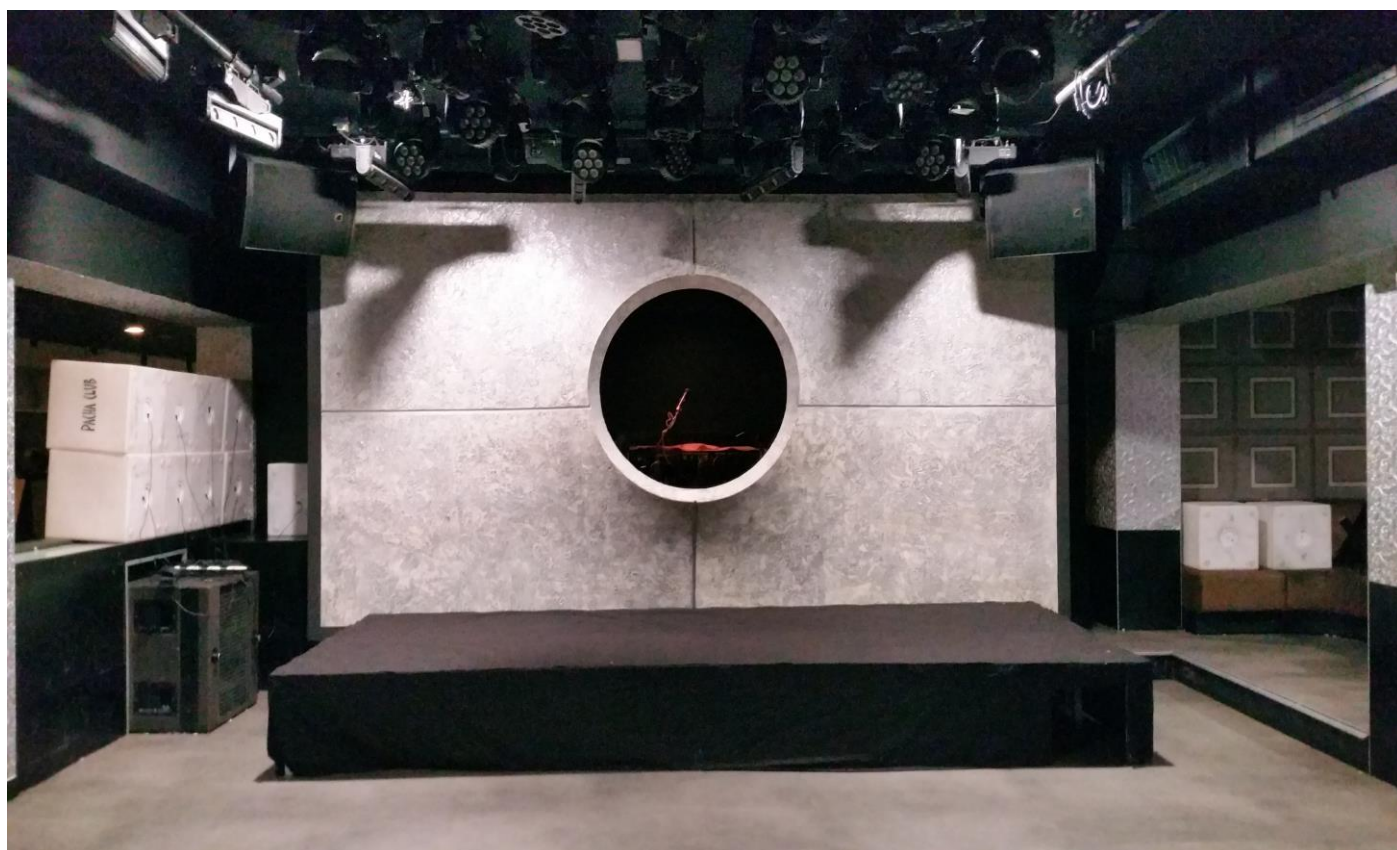

Photos de référence

**REALISATION
STAFF EN SEINE**

**Restauration
et
Création**

MAQUETTE EXPOSITION, CITE DE L'ARCHITECTURE

DECOR MURAL EN STAFF AU PACHA CLUB

FAUX PLAFOND STAFF AU DUPLEX

RESTAURATION DES DECORS EXISTANTS HOTEL MASSERAN

FAUX PLAFONDS CORNICHES STAFF HOTEL VILLEROY

FAUX PLAFONDS ET CLOISONS MEDIATHEQUE